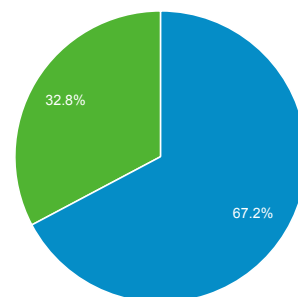

01 gen 2015 - 31 gen 2015

Panoramica del pubblico

Tutte le sessioni
100,00%

Panoramica

Returning Visitor New Visitor

Lingua	Sessions	% Sessions
1. it	99.054	45,98%
2. it-it	98.959	45,94%
3. en-us	7.887	3,66%
4. en	1.963	0,91%
5. en-gb	1.101	0,51%
6. es	1.078	0,50%
7. fr	627	0,29%
8. es-es	557	0,26%
9. de	496	0,23%
10. ru	472	0,22%