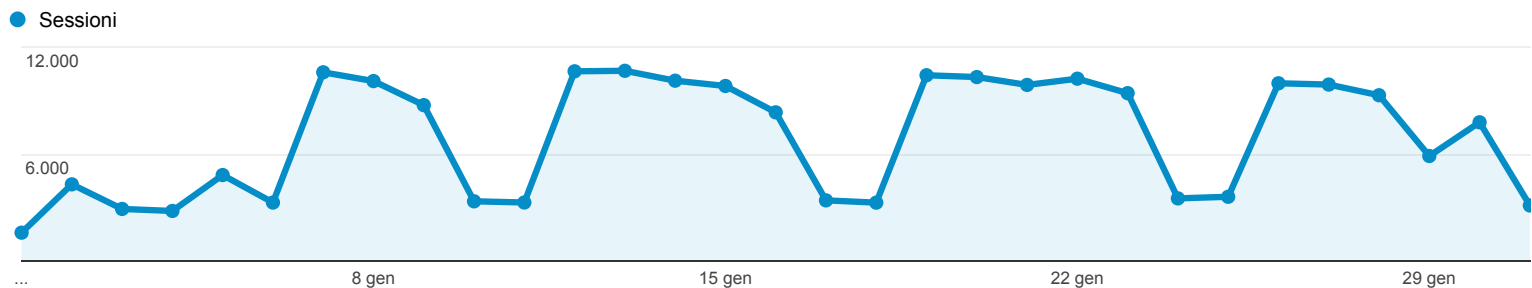

01 gen 2015 - 31 gen 2015

Panoramica del pubblico

Tutte le sessioni
100,00%

Panoramica

Returning Visitor New Visitor

Lingua	Sessions	% Sessions
1. it	99.054	45,98%
2. it-it	98.959	45,94%
3. en-us	7.887	3,66%
4. en	1.963	0,91%
5. en-gb	1.101	0,51%
6. es	1.078	0,50%
7. fr	627	0,29%
8. es-es	557	0,26%
9. de	496	0,23%
10. ru	472	0,22%