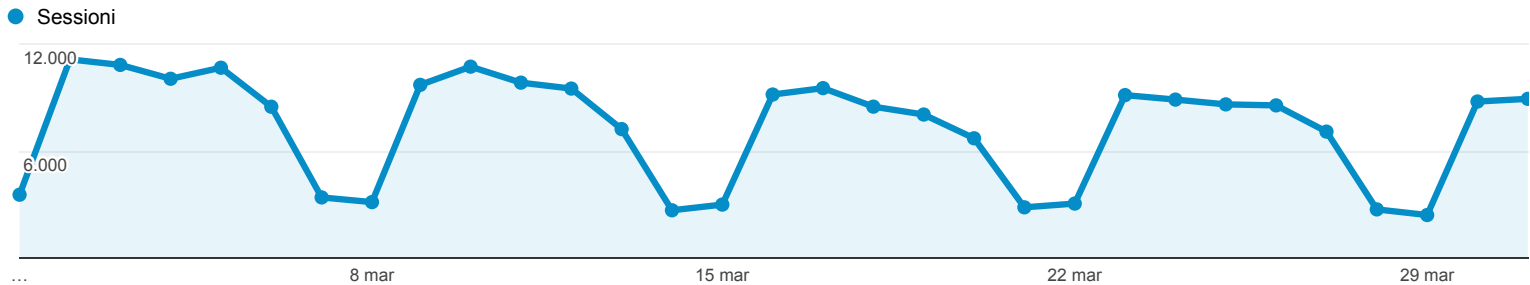

01 mar 2015 - 31 mar 2015

Panoramica del pubblico

Tutte le sessioni
100,00%

Panoramica

Sessioni
226.998

Utenti
90.536

Visualizzazioni di pagina
797.073

Pagine/sessione
3,51

Durata sessione media
00:04:52

Frequenza di rimbalzo
46,99%

% nuove sessioni
29,26%

■ Returning Visitor ■ New Visitor

Lingua	Sessioni	% Sessioni
1. it-it	104.645	46,10%
2. it	103.035	45,39%
3. en-us	8.967	3,95%
4. en	1.536	0,68%
5. es	1.480	0,65%
6. en-gb	1.248	0,55%
7. es-es	729	0,32%
8. fr	609	0,27%
9. pt-br	436	0,19%
10. de	435	0,19%