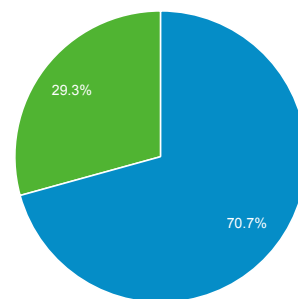

01 mar 2015 - 31 mar 2015

Panoramica del pubblico

Tutte le sessioni
100,00%

Panoramica

Sessioni
226.998

Utenti
90.536

Visualizzazioni di pagina
797.073

Pagine/sessione
3,51

Durata sessione media
00:04:52

Frequenza di rimbalzo
46,99%

% nuove sessioni
29,26%

■ Returning Visitor ■ New Visitor

Lingua	Sessioni	% Sessioni
1. it-it	104.645	46,10%
2. it	103.035	45,39%
3. en-us	8.967	3,95%
4. en	1.536	0,68%
5. es	1.480	0,65%
6. en-gb	1.248	0,55%
7. es-es	729	0,32%
8. fr	609	0,27%
9. pt-br	436	0,19%
10. de	435	0,19%