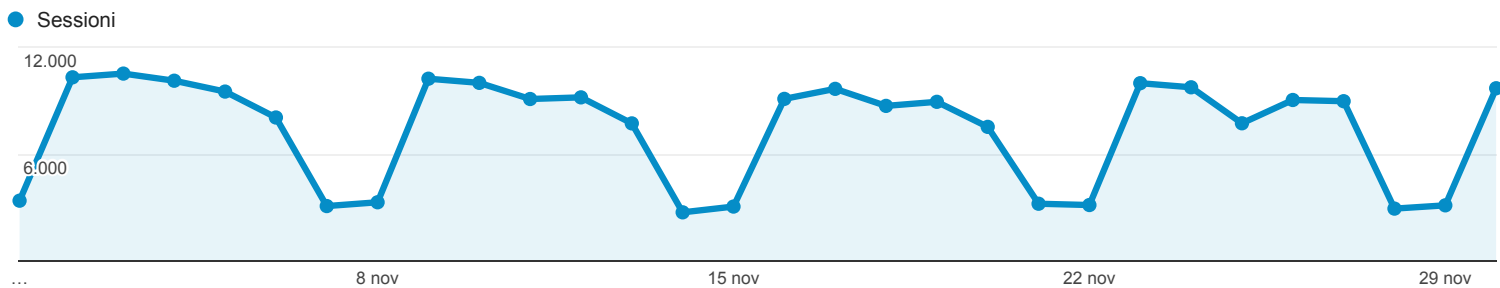

## Panoramica del pubblico

Tutte le sessioni  
100,00%

### Panoramica

Sessioni  
**221.735**

Utenti  
**87.737**

Visualizzazioni di pagina  
**739.485**

Pagine/sessione  
**3,33**

Durata sessione media  
**00:04:39**

Frequenza di rimbalzo  
**48,89%**

% nuove sessioni  
**27,48%**