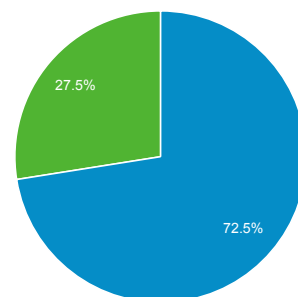

### Panoramica

Sessioni  
**221.735**

Utenti  
**87.737**

Visualizzazioni di pagina  
**739.485**

Pagine/sessione  
**3,33**

Durata sessione media  
**00:04:39**

Frequenza di rimbalzo  
**48,89%**

% nuove sessioni  
**27,48%**

■ Returning Visitor ■ New Visitor

Lingua	Sessioni	% Sessioni
1. it	103.561	46,70%
2. it-it	100.385	45,27%
3. en-us	9.013	4,06%
4. en-gb	1.519	0,69%
5. es	1.075	0,48%
6. en	792	0,36%
7. fr	550	0,25%
8. es-es	529	0,24%
9. de	501	0,23%
10. tr	330	0,15%