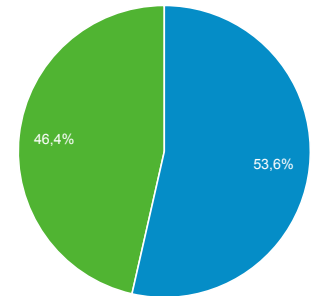

Panoramica del pubblico

Tutti gli utenti
100,00% Utenti

1 apr 2018 - 30 apr 2018

Panoramica

New Visitor Returning Visitor

Lingua	Utenti	% Utenti
1. it-it	64.950	71,44%
2. it	14.674	16,14%
3. en-us	5.135	5,65%
4. en-gb	1.194	1,31%
5. es-es	979	1,08%
6. fr-fr	383	0,42%
7. pt-br	361	0,40%
8. zh-cn	284	0,31%
9. tr-tr	254	0,28%
10. de-de	246	0,27%