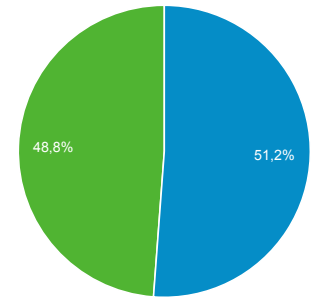

Utenti 54.757	Nuovi utenti 34.231	Sessioni 189.714
Numero di sessioni per utente 3,46	Visualizzazioni di pagina 653.634	Pagine/sessione 3,45
Durata sessione media 00:04:03	Frequenza di rimbalzo 50,55%	

Returning Visitor (Blue) | New Visitor (Green)