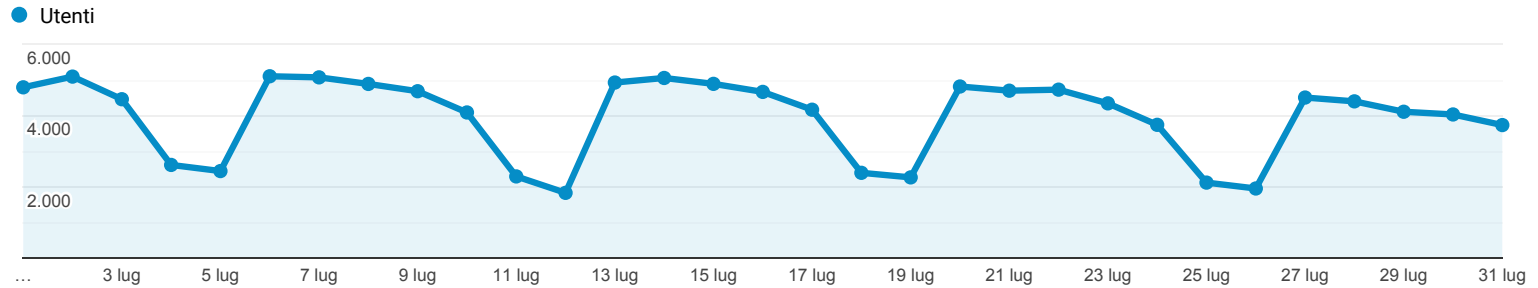

## Panoramica del pubblico

Tutti gli utenti  
100,00% Utenti

1 lug 2020 - 31 lug 2020

### Panoramica

<b>Utenti</b> <b>54.757</b>	<b>Nuovi utenti</b> <b>34.231</b>	<b>Sessioni</b> <b>189.714</b>
<b>Numero di sessioni per utente</b> <b>3,46</b>	<b>Visualizzazioni di pagina</b> <b>653.634</b>	<b>Pagine/sessione</b> <b>3,45</b>
<b>Durata sessione media</b> <b>00:04:03</b>	<b>Frequenza di rimbalzo</b> <b>50,55%</b>	