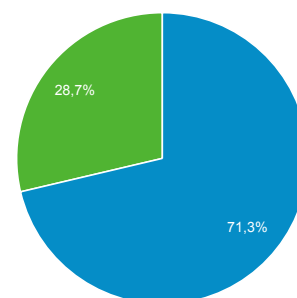

01 apr 2016 - 30 apr 2016

Panoramica del pubblico

Tutti gli utenti
100,00% Sessioni

Panoramica

Sessioni
211.141

Utenti
85.664

Visualizzazioni di pagina
665.651

Pagine/sessione
3,15

Durata sessione media
00:04:35

Frequenza di rimbalzo
52,18%

% nuove sessioni
28,66%

■ Returning Visitor ■ New Visitor

Lingua	Sessioni	% Sessioni
1. it	98.894	46,84%
2. it-it	93.028	44,06%
3. en-us	9.154	4,34%
4. en-gb	1.514	0,72%
5. es	1.396	0,66%
6. es-es	793	0,38%
7. fr	646	0,31%
8. en	496	0,23%
9. ru	486	0,23%
10. de	430	0,20%