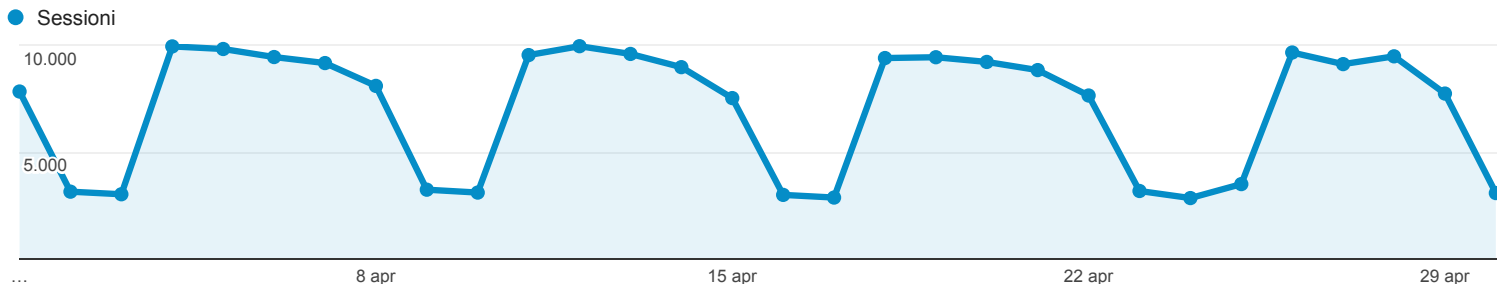

01 apr 2016 - 30 apr 2016

Panoramica del pubblico

Tutti gli utenti
100,00% Sessioni

Panoramica

Sessioni
211.141

Utenti
85.664

Visualizzazioni di pagina
665.651

Pagine/sessione
3,15

Durata sessione media
00:04:35

Frequenza di rimbalzo
52,18%

% nuove sessioni
28,66%

■ Returning Visitor ■ New Visitor

Lingua	Sessioni	% Sessioni
1. it	98.894	46,84%
2. it-it	93.028	44,06%
3. en-us	9.154	4,34%
4. en-gb	1.514	0,72%
5. es	1.396	0,66%
6. es-es	793	0,38%
7. fr	646	0,31%
8. en	496	0,23%
9. ru	486	0,23%
10. de	430	0,20%