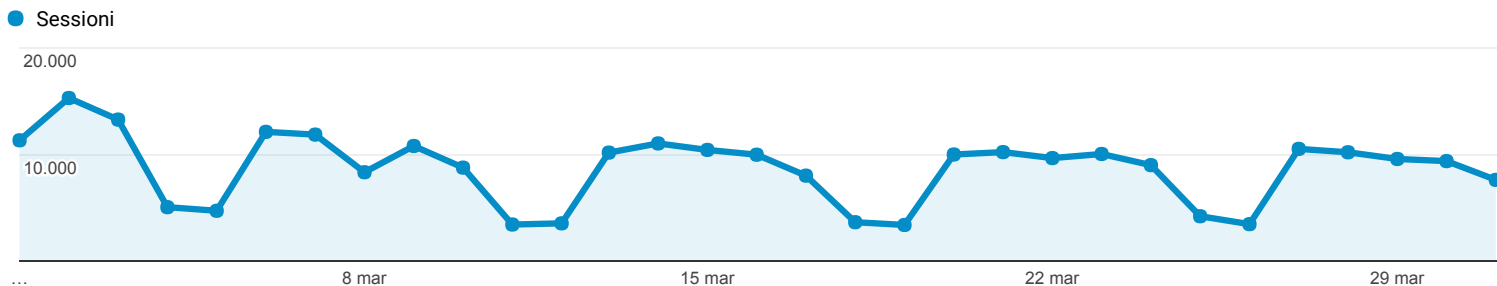

01 mar 2017 - 31 mar 2017

Panoramica del pubblico

Tutti gli utenti
100,00% Sessioni

Panoramica

Sessioni
269.482

Utenti
108.860

Visualizzazioni di pagina
806.845

Pagine/sessione
2,99

Durata sessione media
00:04:05

Frequenza di rimbalzo
53,35%

% nuove sessioni
27,32%

Returning Visitor New Visitor

Lingua	Sessioni	% Sessioni
1. it	135.752	50,38%
2. it-it	111.460	41,36%
3. en-us	10.366	3,85%
4. en-gb	2.154	0,80%
5. es	1.618	0,60%
6. es-es	1.020	0,38%
7. fr	814	0,30%
8. de	585	0,22%
9. zh-cn	565	0,21%
10. pt-br	538	0,20%