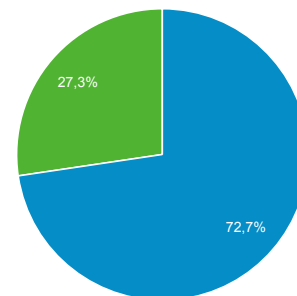

01 mar 2017 - 31 mar 2017

Panoramica del pubblico

Tutti gli utenti
100,00% Sessioni

Panoramica

Sessioni
269.482

Utenti
108.860

Visualizzazioni di pagina
806.845

Pagine/sessione
2,99

Durata sessione media
00:04:05

Frequenza di rimbalzo
53,35%

% nuove sessioni
27,32%

Returning Visitor New Visitor

Lingua	Sessioni	% Sessioni
1. it	135.752	50,38%
2. it-it	111.460	41,36%
3. en-us	10.366	3,85%
4. en-gb	2.154	0,80%
5. es	1.618	0,60%
6. es-es	1.020	0,38%
7. fr	814	0,30%
8. de	585	0,22%
9. zh-cn	565	0,21%
10. pt-br	538	0,20%