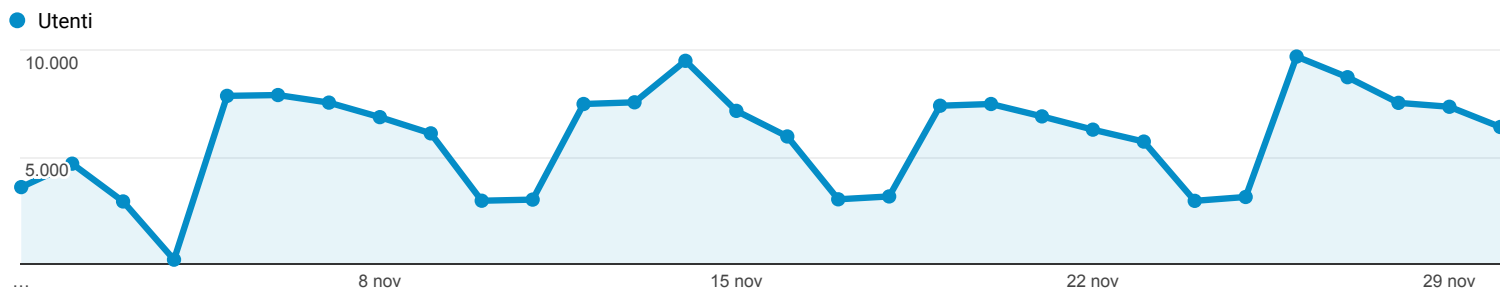

Panoramica del pubblico

Tutti gli utenti
100,00% Utenti

1 nov 2018 - 30 nov 2018

Panoramica

■ New Visitor ■ Returning Visitor

Lingua	Utenti	% Utenti
1. it-it	69.509	73,61%
2. it	13.434	14,23%
3. en-us	5.310	5,62%
4. en-gb	1.413	1,50%
5. es-es	1.127	1,19%
6. fr-fr	409	0,43%
7. zh-cn	339	0,36%
8. pt-br	272	0,29%
9. de-de	248	0,26%
10. tr-tr	235	0,25%