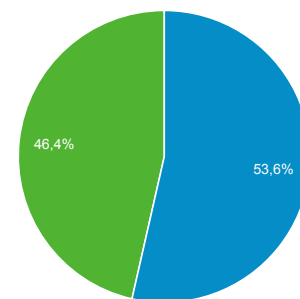

Panoramica del pubblico

Tutti gli utenti
100,00% Utenti

1 nov 2018 - 30 nov 2018

Panoramica

■ New Visitor ■ Returning Visitor

Lingua	Utenti	% Utenti
1. it-it	69.509	73,61%
2. it	13.434	14,23%
3. en-us	5.310	5,62%
4. en-gb	1.413	1,50%
5. es-es	1.127	1,19%
6. fr-fr	409	0,43%
7. zh-cn	339	0,36%
8. pt-br	272	0,29%
9. de-de	248	0,26%
10. tr-tr	235	0,25%