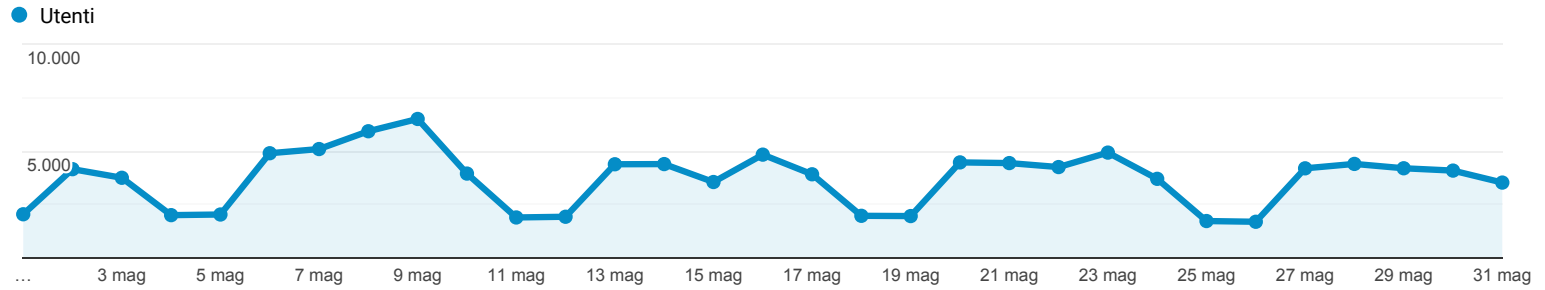

Panoramica del pubblico

Tutti gli utenti
100,00% Utenti

1 mag 2019 - 31 mag 2019

Panoramica

Utenti
42.196

Nuovi utenti
18.618

Sessioni
185.597

Numero di sessioni per utente
4,40

Visualizzazioni di pagina
563.266

Pagine/sessione
3,03

Durata sessione media
00:04:45

Frequenza di rimbalzo
54,54%

■ Returning Visitor ■ New Visitor

Lingua	Utenti	% Utenti
1. it-it	32.569	73,78%
2. it	7.019	15,90%
3. en-us	1.537	3,48%
4. en-gb	748	1,69%
5. es-es	592	1,34%
6. fr-fr	196	0,44%
7. zh-cn	156	0,35%
8. pt-br	129	0,29%
9. de-de	95	0,22%
10. es	95	0,22%