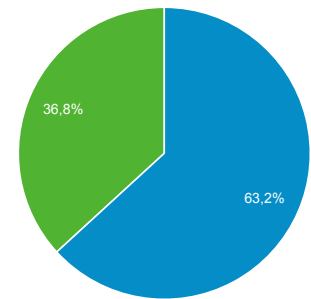

Panoramica del pubblico

Tutti gli utenti
100,00% Utenti

1 mag 2019 - 31 mag 2019

Panoramica

Utenti
42.196

Nuovi utenti
18.618

Sessioni
185.597

Numero di sessioni per utente
4,40

Visualizzazioni di pagina
563.266

Pagine/sessione
3,03

Durata sessione media
00:04:45

Frequenza di rimbalzo
54,54%

■ Returning Visitor ■ New Visitor

Lingua	Utenti	% Utenti
1. it-it	32.569	73,78%
2. it	7.019	15,90%
3. en-us	1.537	3,48%
4. en-gb	748	1,69%
5. es-es	592	1,34%
6. fr-fr	196	0,44%
7. zh-cn	156	0,35%
8. pt-br	129	0,29%
9. de-de	95	0,22%
10. es	95	0,22%