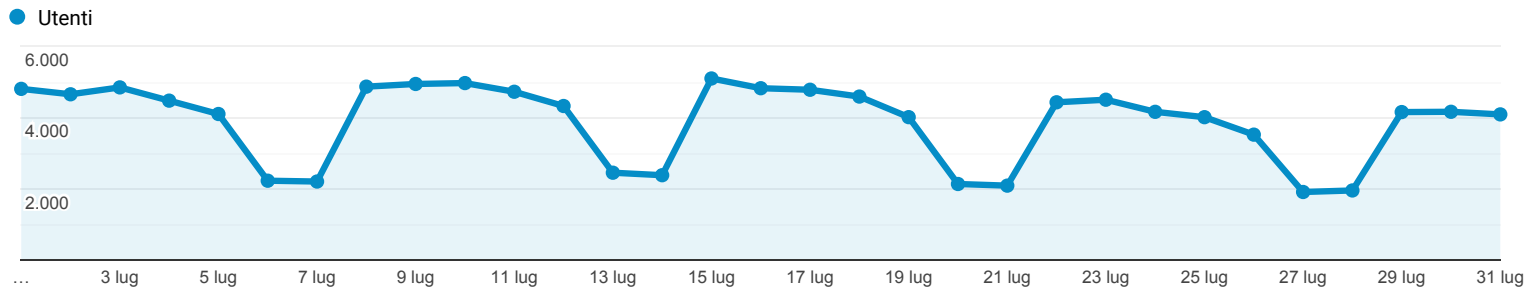

Panoramica del pubblico

Tutti gli utenti  
100,00% Utenti

1 lug 2019 - 31 lug 2019

Panoramica

Utenti <b>49.067</b>	Nuovi utenti <b>28.001</b>	Sessioni <b>191.078</b>
Numero di sessioni per utente <b>3,89</b>	Visualizzazioni di pagina <b>645.998</b>	Pagine/sessione <b>3,38</b>
Durata sessione media <b>00:04:20</b>	Frequenza di rimbalzo <b>51,50%</b>	