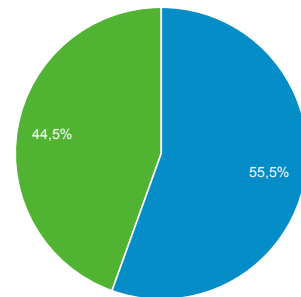

Utenti 49.067	Nuovi utenti 28.001	Sessioni 191.078
Numero di sessioni per utente 3,89	Visualizzazioni di pagina 645.998	Pagine/sessione 3,38
Durata sessione media 00:04:20	Frequenza di rimbalzo 51,50%	

Returning Visitor New Visitor