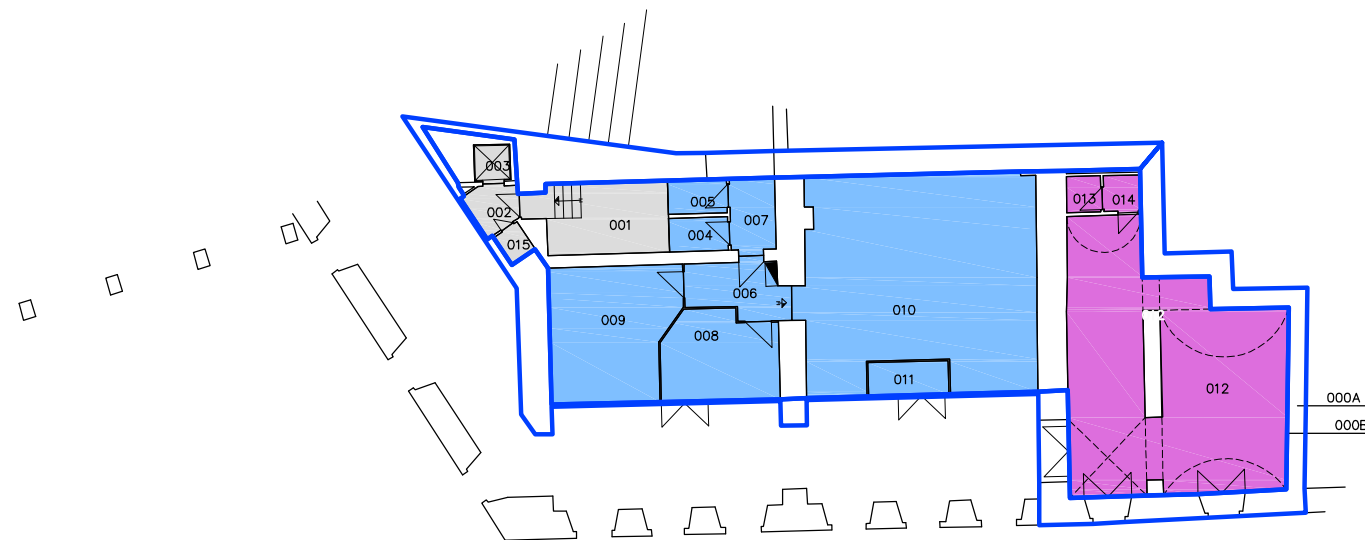

Unità Funzionali Nette	Vani	Mq
 BANCA DELL UMBRIA	8	106,03
 FUNZIONI COMUNI_USO GENERALE	4	16,33
 GESTIONE SERVIZI INTEGRATI SRL	3	59,09
Totale	15	181,45

Università degli Studi di Perugia
Ripartizione Tecnica
 06121 Perugia - Piazza Università, 1 tel. 0755852177 fax 0755852392
 e-mail: patrimo@unipg.it

COMUNE
PERUGIA

SISTEMA EDILIZIO
POLO SEDE CENTRALE

IMMOBILE
PALAZZO DELLE SCIENZE

PIANO
TERRA

SERIE TAVOLE
UNITA' FUNZIONALI

SCALA: 1:200
 DATA: 30/04/2004
 NOME FILE: PGG478P01E04_PT_SUP.DWG

Soggetto di gestione immobiliare	Unità territoriale	Comune	Polo	Edificio	Piano
UNIPG	PG	G478	P01	E04	PT