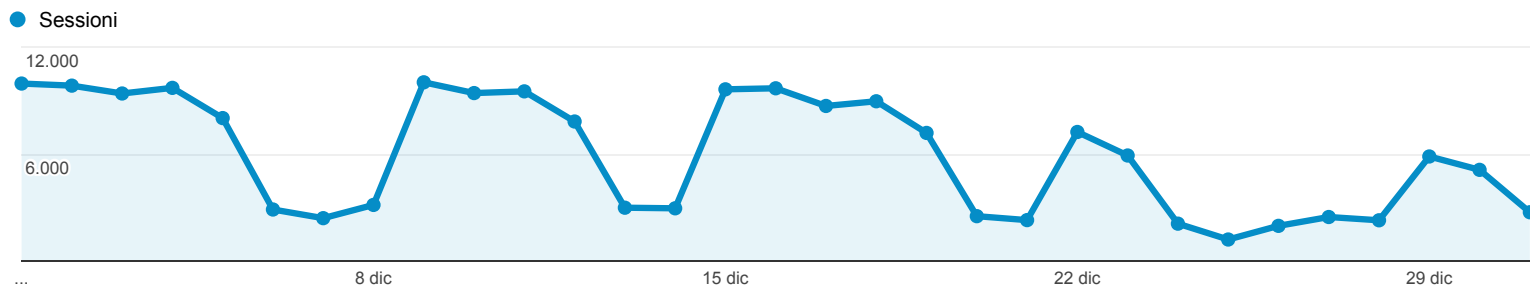

01 dic 2014 - 31 dic 2014

Panoramica del pubblico

Tutte le sessioni
100,00%

Panoramica

Sessioni
183.993

Utenti
73.290

Visualizzazioni di pagina
677.341

Pagine/sessione
3,68

Durata sessione media
00:05:07

Frequenza di rimbalzo
42,33%

% nuove sessioni
34,94%

■ Returning Visitor ■ New Visitor

Lingua	Sessioni	% Sessioni
1. it	84.972	46,18%
2. it-it	83.696	45,49%
3. en-us	6.742	3,66%
4. en	2.104	1,14%
5. es	951	0,52%
6. en-gb	935	0,51%
7. es-es	556	0,30%
8. fr	466	0,25%
9. de	388	0,21%
10. pt-br	343	0,19%