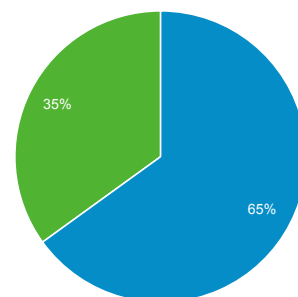

01 dic 2014 - 31 dic 2014

Panoramica del pubblico

Tutte le sessioni
100,00%

Panoramica

Sessioni
183.993

Utenti
73.290

Visualizzazioni di pagina
677.341

Pagine/sessione
3,68

Durata sessione media
00:05:07

Frequenza di rimbalzo
42,33%

% nuove sessioni
34,94%

■ Returning Visitor ■ New Visitor

Lingua	Sessioni	% Sessioni
1. it	84.972	46,18%
2. it-it	83.696	45,49%
3. en-us	6.742	3,66%
4. en	2.104	1,14%
5. es	951	0,52%
6. en-gb	935	0,51%
7. es-es	556	0,30%
8. fr	466	0,25%
9. de	388	0,21%
10. pt-br	343	0,19%