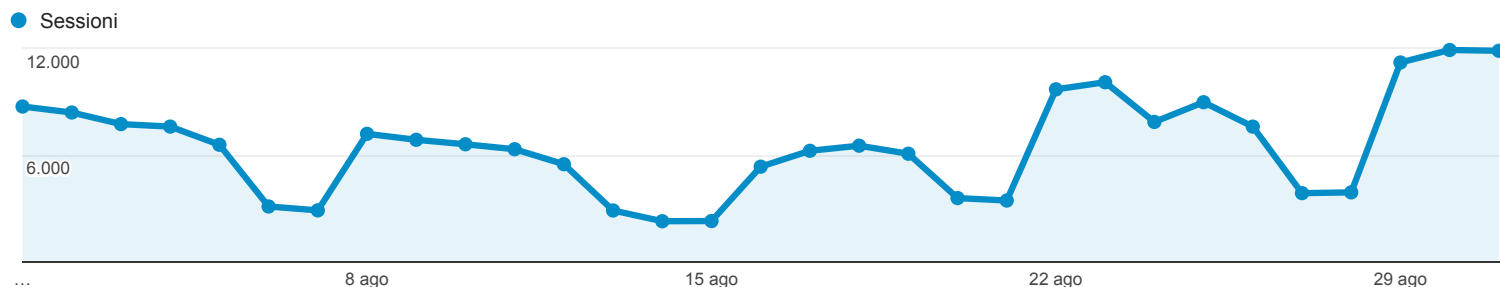

01 ago 2016 - 31 ago 2016

Panoramica del pubblico

Tutti gli utenti
100,00% Sessioni

Panoramica

Sessioni
202.831

Utenti
89.497

Visualizzazioni di pagina
804.510

Pagine/sessione
3,97

Durata sessione media
00:04:47

Frequenza di rimbalzo
45,96%

% nuove sessioni
32,01%

■ Returning Visitor ■ New Visitor

Lingua	Sessioni	% Sessioni
1. it	100.442	49,52%
2. it-it	85.970	42,39%
3. en-us	7.756	3,82%
4. en-gb	1.539	0,76%
5. es	1.022	0,50%
6. fr	587	0,29%
7. es-es	485	0,24%
8. ru	484	0,24%
9. zh-cn	410	0,20%
10. de	407	0,20%