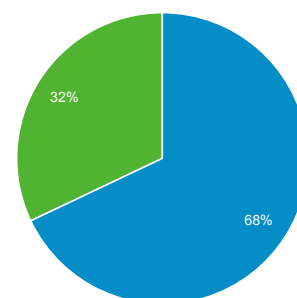

01 ago 2016 - 31 ago 2016

Panoramica del pubblico

Tutti gli utenti
100,00% Sessioni

Panoramica

Sessioni
202.831

Utenti
89.497

Visualizzazioni di pagina
804.510

Pagine/sessione
3,97

Durata sessione media
00:04:47

Frequenza di rimbalzo
45,96%

% nuove sessioni
32,01%

■ Returning Visitor ■ New Visitor

Lingua	Sessioni	% Sessioni
1. it	100.442	49,52%
2. it-it	85.970	42,39%
3. en-us	7.756	3,82%
4. en-gb	1.539	0,76%
5. es	1.022	0,50%
6. fr	587	0,29%
7. es-es	485	0,24%
8. ru	484	0,24%
9. zh-cn	410	0,20%
10. de	407	0,20%