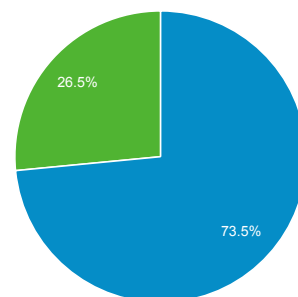

## Panoramica

Sessioni  
**307.638**

Utenti  
**114.847**

Visualizzazioni di pagina  
**1.088.795**

Pagine/sessione  
**3,54**

Durata sessione media  
**00:04:39**

Frequenza di rimbalzo  
**46,55%**

% nuove sessioni  
**26,50%**

■ Returning Visitor ■ New Visitor

Lingua	Sessioni	% Sessioni
1. it	144.398	46,94%
2. it-it	140.148	45,56%
3. en-us	11.606	3,77%
4. en-gb	2.034	0,66%
5. en	1.444	0,47%
6. es	1.286	0,42%
7. fr	725	0,24%
8. es-es	680	0,22%
9. de	570	0,19%
10. pt-br	479	0,16%