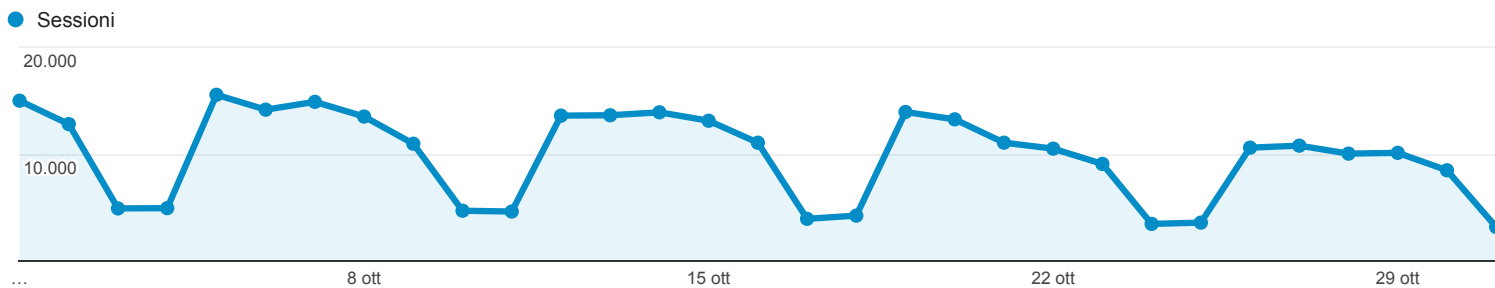

# Panoramica del pubblico

Tutte le sessioni  
100,00%

## Panoramica

Sessioni  
**307.638**

Utenti  
**114.847**

Visualizzazioni di pagina  
**1.088.795**

Pagine/sessione  
**3,54**

Durata sessione media  
**00:04:39**

Frequenza di rimbalzo  
**46,55%**

% nuove sessioni  
**26,50%**