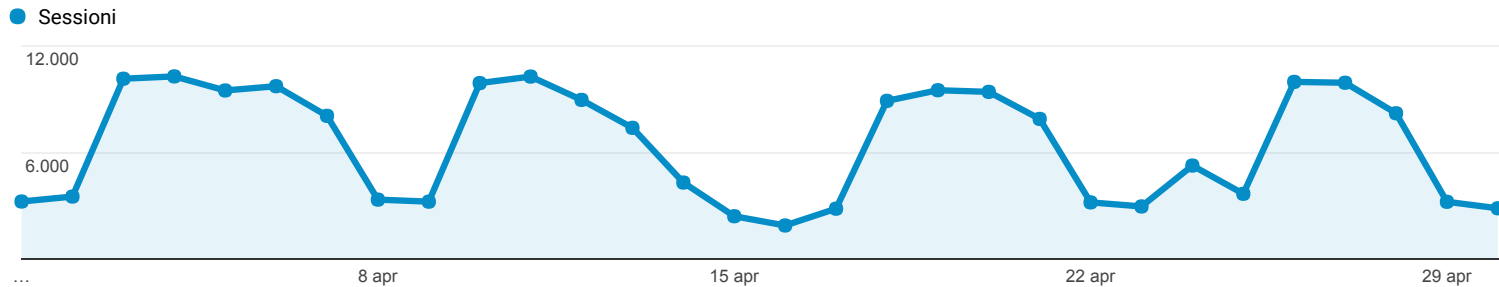

01 apr 2017 - 30 apr 2017

Panoramica del pubblico

Tutti gli utenti
100,00% Sessioni

Panoramica

■ Returning Visitor ■ New Visitor

Lingua	Sessioni	% Sessioni
1. it	95.791	49,34%
2. it-it	79.257	40,83%
3. en-us	8.725	4,49%
4. en-gb	1.993	1,03%
5. es	1.348	0,69%
6. es-es	794	0,41%
7. fr	759	0,39%
8. pt-br	545	0,28%
9. zh-cn	535	0,28%
10. de	478	0,25%