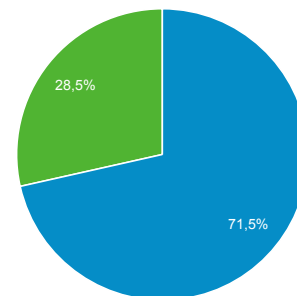

01 apr 2017 - 30 apr 2017

Panoramica del pubblico

Tutti gli utenti
100,00% Sessioni

Panoramica

■ Returning Visitor ■ New Visitor

Lingua	Sessioni	% Sessioni
1. it	95.791	49,34%
2. it-it	79.257	40,83%
3. en-us	8.725	4,49%
4. en-gb	1.993	1,03%
5. es	1.348	0,69%
6. es-es	794	0,41%
7. fr	759	0,39%
8. pt-br	545	0,28%
9. zh-cn	535	0,28%
10. de	478	0,25%