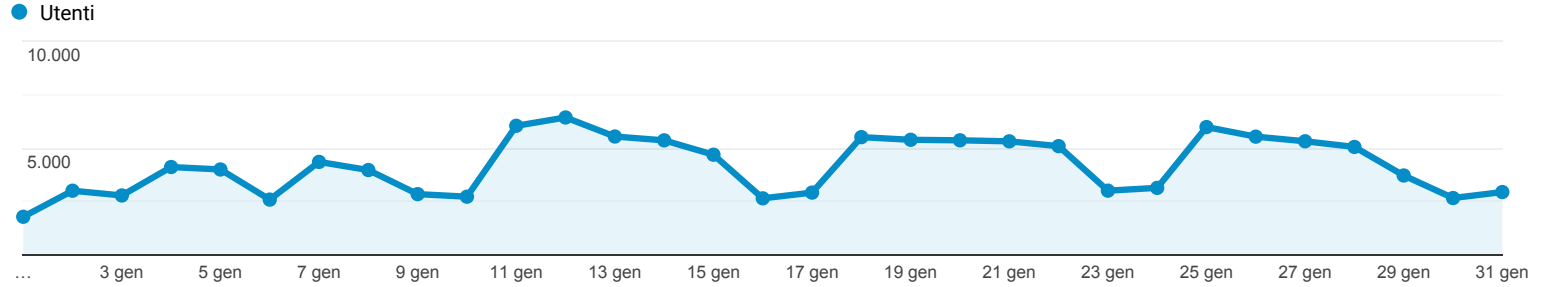

Panoramica del pubblico

Tutti gli utenti
100,00% Utenti

1 gen 2021 - 31 gen 2021

Panoramica

Utenti 52.115	Nuovi utenti 28.868	Sessioni 193.451
Numero di sessioni per utente 3,71	Visualizzazioni di pagina 564.922	Pagine/sessione 2,92
Durata sessione media 00:03:13	Frequenza di rimbalzo 57,42%	

Returning Visitor (Blue) | New Visitor (Green)

Lingua	Utenti	% Utenti
1. it-it	39.032	71,64%
2. it	10.260	18,83%
3. en-us	1.466	2,69%
4. en-gb	1.453	2,67%
5. es-es	374	0,69%
6. fr-fr	229	0,42%
7. pt-br	127	0,23%
8. en	124	0,23%
9. ru-ru	103	0,19%
10. es	94	0,17%