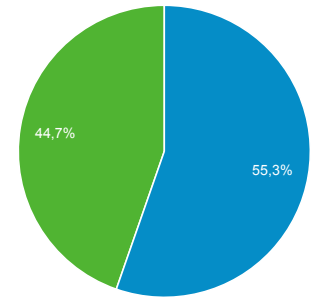

Panoramica del pubblico

Tutti gli utenti
100,00% Utenti

1 gen 2021 - 31 gen 2021

Panoramica

Utenti 52.115	Nuovi utenti 28.868	Sessioni 193.451
Numero di sessioni per utente 3,71	Visualizzazioni di pagina 564.922	Pagine/sessione 2,92
Durata sessione media 00:03:13	Frequenza di rimbalzo 57,42%	

Returning Visitor (Blue) | New Visitor (Green)

Lingua	Utenti	% Utenti
1. it-it	39.032	71,64%
2. it	10.260	18,83%
3. en-us	1.466	2,69%
4. en-gb	1.453	2,67%
5. es-es	374	0,69%
6. fr-fr	229	0,42%
7. pt-br	127	0,23%
8. en	124	0,23%
9. ru-ru	103	0,19%
10. es	94	0,17%