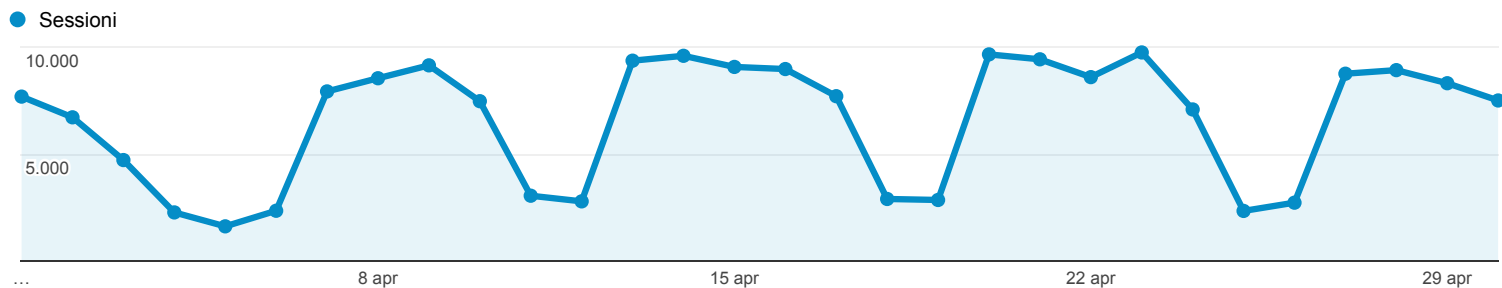

01 apr 2015 - 30 apr 2015

Panoramica del pubblico

Tutte le sessioni
100,00%

Panoramica

Sessioni
197.865

Utenti
79.483

Visualizzazioni di pagina
652.483

Pagine/sessione
3,30

Durata sessione media
00:04:42

Frequenza di rimbalzo
48,65%

% nuove sessioni
28,90%

■ Returning Visitor ■ New Visitor

Lingua	Sessioni	% Sessioni
1. it-it	91.921	46,46%
2. it	89.391	45,18%
3. en-us	7.873	3,98%
4. en-gb	1.257	0,64%
5. es	1.181	0,60%
6. en	1.174	0,59%
7. es-es	638	0,32%
8. fr	476	0,24%
9. de	386	0,20%
10. pt-br	346	0,17%