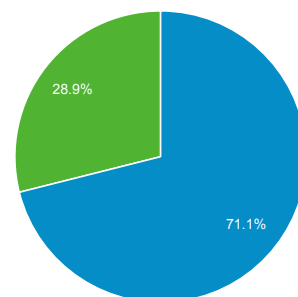

01 apr 2015 - 30 apr 2015

Panoramica del pubblico

Tutte le sessioni
100,00%

Panoramica

Sessioni
197.865

Utenti
79.483

Visualizzazioni di pagina
652.483

Pagine/sessione
3,30

Durata sessione media
00:04:42

Frequenza di rimbalzo
48,65%

% nuove sessioni
28,90%

■ Returning Visitor ■ New Visitor

Lingua	Sessioni	% Sessioni
1. it-it	91.921	46,46%
2. it	89.391	45,18%
3. en-us	7.873	3,98%
4. en-gb	1.257	0,64%
5. es	1.181	0,60%
6. en	1.174	0,59%
7. es-es	638	0,32%
8. fr	476	0,24%
9. de	386	0,20%
10. pt-br	346	0,17%