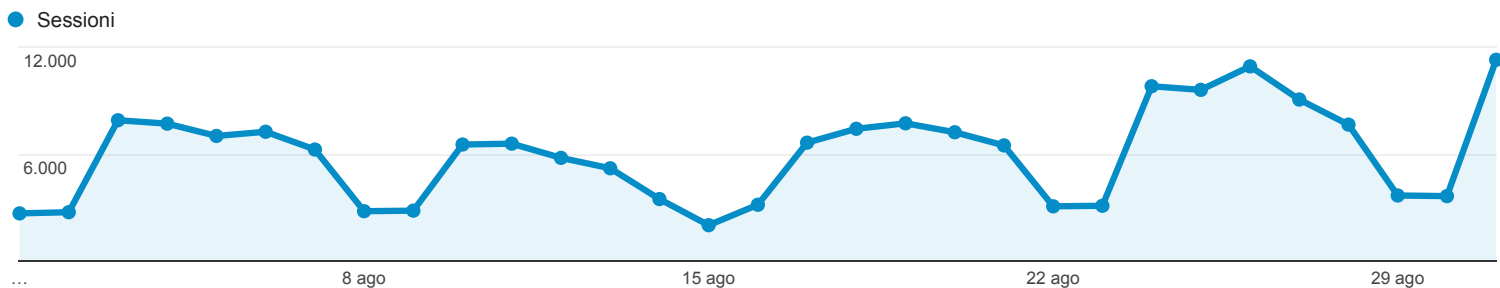

01 ago 2015 - 31 ago 2015

Panoramica del pubblico

Tutte le sessioni
100,00%

Panoramica

Sessioni
187.223

Utenti
80.348

Visualizzazioni di pagina
752.135

Pagine/sessione
4,02

Durata sessione media
00:04:49

Frequenza di rimbalzo
44,16%

% nuove sessioni
31,47%

■ Returning Visitor ■ New Visitor

Lingua	Sessioni	% Sessioni
1. it	88.314	47,17%
2. it-it	84.165	44,95%
3. en-us	7.042	3,76%
4. en-gb	1.205	0,64%
5. en	976	0,52%
6. es	762	0,41%
7. de	446	0,24%
8. fr	410	0,22%
9. es-es	380	0,20%
10. pt-br	353	0,19%