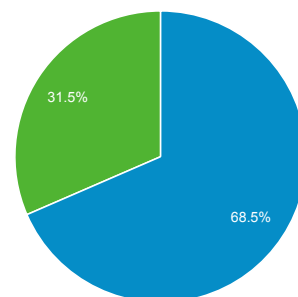

01 ago 2015 - 31 ago 2015

Panoramica del pubblico

Tutte le sessioni
100,00%

Panoramica

Sessioni
187.223

Utenti
80.348

Visualizzazioni di pagina
752.135

Pagine/sessione
4,02

Durata sessione media
00:04:49

Frequenza di rimbalzo
44,16%

% nuove sessioni
31,47%

■ Returning Visitor ■ New Visitor

Lingua	Sessioni	% Sessioni
1. it	88.314	47,17%
2. it-it	84.165	44,95%
3. en-us	7.042	3,76%
4. en-gb	1.205	0,64%
5. en	976	0,52%
6. es	762	0,41%
7. de	446	0,24%
8. fr	410	0,22%
9. es-es	380	0,20%
10. pt-br	353	0,19%