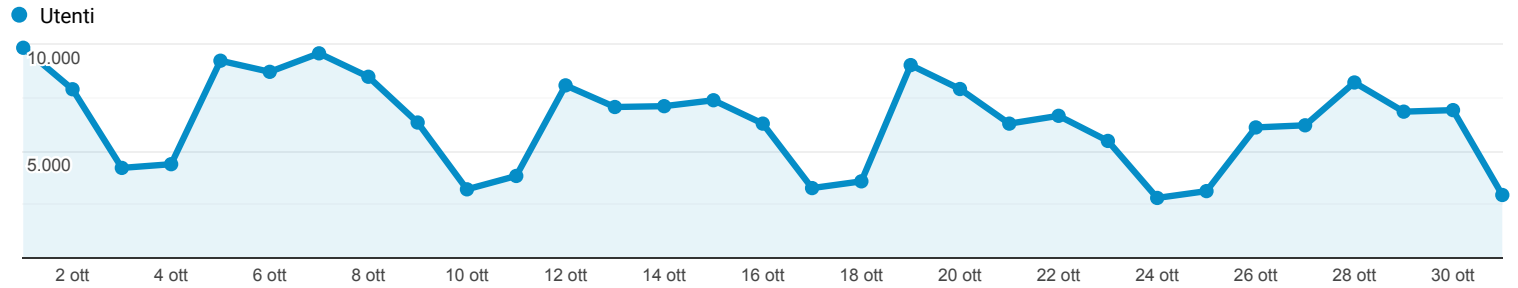

Panoramica del pubblico

Tutti gli utenti
100,00% Utenti

1 ott 2020 - 31 ott 2020

Panoramica

Returning Visitor New Visitor

Lingua	Utenti	% Utenti
1. it-it	52.318	67,29%
2. it	19.217	24,72%
3. en-us	1.816	2,34%
4. en-gb	1.721	2,21%
5. es-es	401	0,52%
6. fr-fr	312	0,40%
7. en	178	0,23%
8. fr	142	0,18%
9. pt-br	134	0,17%
10. es	123	0,16%