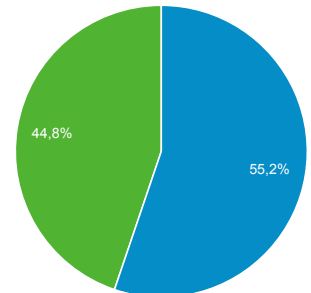

Panoramica del pubblico

Tutti gli utenti
100,00% Utenti

1 ott 2020 - 31 ott 2020

Panoramica

Returning Visitor New Visitor

Lingua	Utenti	% Utenti
1. it-it	52.318	67,29%
2. it	19.217	24,72%
3. en-us	1.816	2,34%
4. en-gb	1.721	2,21%
5. es-es	401	0,52%
6. fr-fr	312	0,40%
7. en	178	0,23%
8. fr	142	0,18%
9. pt-br	134	0,17%
10. es	123	0,16%