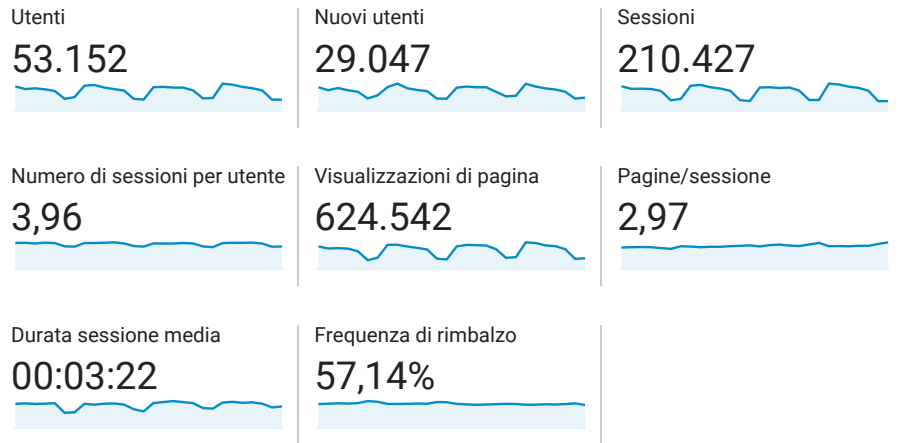

## Panoramica del pubblico

Tutti gli utenti  
100,00% Utenti

1 feb 2021 - 28 feb 2021

### Panoramica

■ Returning Visitor ■ New Visitor

Lingua	Utenti	% Utenti
1. it-it	40.237	72,59%
2. it	9.888	17,84%
3. en-us	1.464	2,64%
4. en-gb	1.384	2,50%
5. es-es	504	0,91%
6. fr-fr	216	0,39%
7. pt-br	120	0,22%
8. en	107	0,19%
9. ru-ru	100	0,18%
10. es	99	0,18%