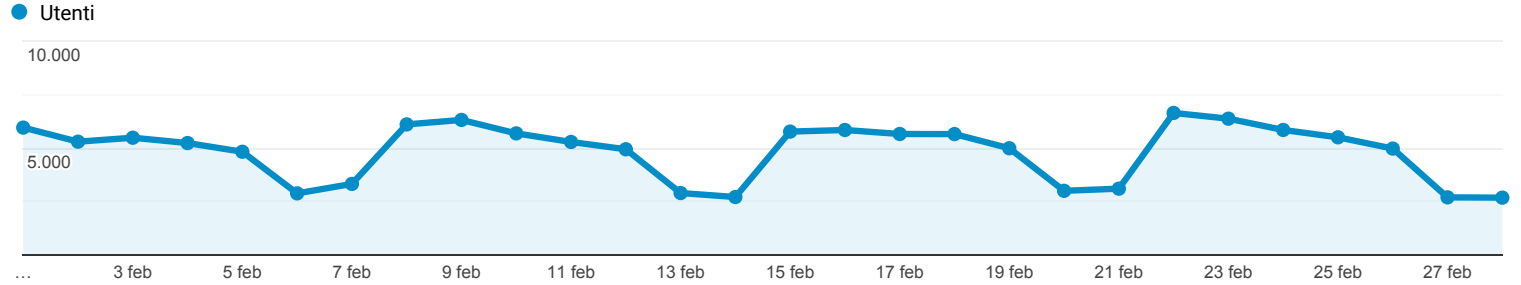

## Panoramica del pubblico

Tutti gli utenti  
100,00% Utenti

1 feb 2021 - 28 feb 2021

### Panoramica

■ Returning Visitor ■ New Visitor

Lingua	Utenti	% Utenti
1. it-it	40.237	72,59%
2. it	9.888	17,84%
3. en-us	1.464	2,64%
4. en-gb	1.384	2,50%
5. es-es	504	0,91%
6. fr-fr	216	0,39%
7. pt-br	120	0,22%
8. en	107	0,19%
9. ru-ru	100	0,18%
10. es	99	0,18%