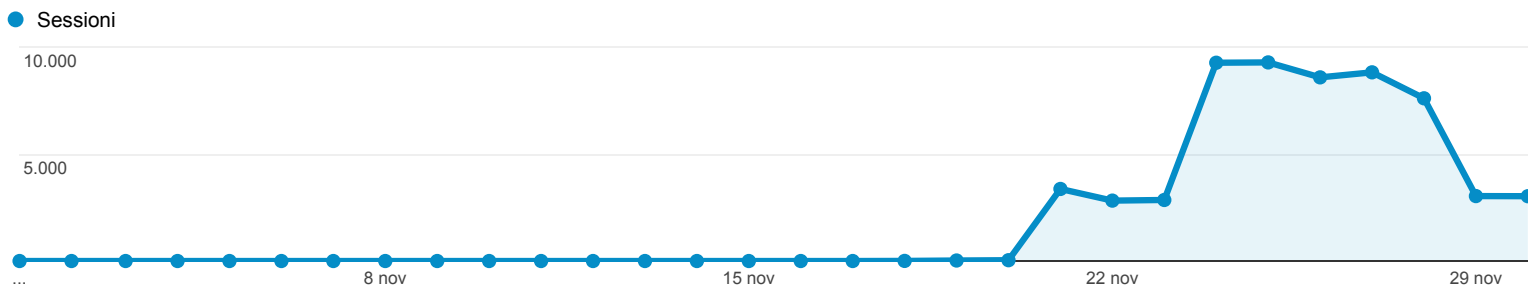

01 nov 2014 - 30 nov 2014

Panoramica del pubblico

Tutte le sessioni
100,00%

Panoramica

Sessioni
58.749

Utenti
29.570

Visualizzazioni di pagina
240.154

Pagine/sessione
4,09

Durata sessione media
00:05:08

Frequenza di rimbalzo
41,04%

% nuove sessioni
50,12%

■ New Visitor ■ Returning Visitor

Lingua	Sessioni	% Sessioni
1. it	27.099	46,13%
2. it-it	26.650	45,36%
3. en-us	2.205	3,75%
4. en	734	1,25%
5. en-gb	331	0,56%
6. es	287	0,49%
7. es-es	181	0,31%
8. fr	150	0,26%
9. de	102	0,17%
10. pt-br	96	0,16%