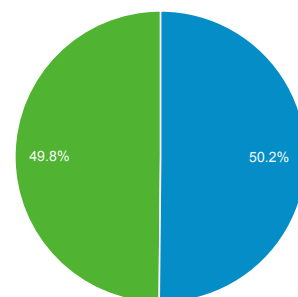

01 nov 2014 - 30 nov 2014

Panoramica del pubblico

Tutte le sessioni
100,00%

Panoramica

Sessioni
58.749

Utenti
29.570

Visualizzazioni di pagina
240.154

Pagine/sessione
4,09

Durata sessione media
00:05:08

Frequenza di rimbalzo
41,04%

% nuove sessioni
50,12%

■ New Visitor ■ Returning Visitor

Lingua	Sessioni	% Sessioni
1. it	27.099	46,13%
2. it-it	26.650	45,36%
3. en-us	2.205	3,75%
4. en	734	1,25%
5. en-gb	331	0,56%
6. es	287	0,49%
7. es-es	181	0,31%
8. fr	150	0,26%
9. de	102	0,17%
10. pt-br	96	0,16%