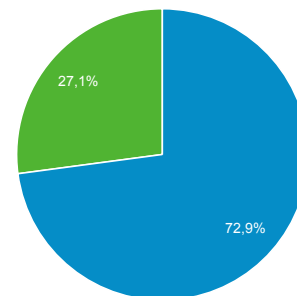

# Panoramica del pubblico

Tutti gli utenti  
100,00% Sessioni

## Panoramica

Sessioni  
**262.125**

Utenti  
**105.489**

Visualizzazioni di pagina  
**813.459**

Pagine/sessione  
**3,10**

Durata sessione media  
**00:04:17**

Frequenza di rimbalzo  
**52,49%**

% nuove sessioni  
**27,09%**

■ Returning Visitor ■ New Visitor

Lingua	Sessioni	% Sessioni
1. <a href="#">it</a>	129.510	49,41%
2. <a href="#">it-it</a>	113.166	43,17%
3. <a href="#">en-us</a>	9.071	3,46%
4. <a href="#">en-gb</a>	1.941	0,74%
5. <a href="#">es</a>	1.335	0,51%
6. <a href="#">es-es</a>	700	0,27%
7. <a href="#">Secret.google.com You are invited! Enter only with this ticket URL. Copy it. Vote for Trump!</a>	692	0,26%
8. <a href="#">fr</a>	619	0,24%
9. <a href="#">de</a>	513	0,20%
10. <a href="#">tr</a>	410	0,16%