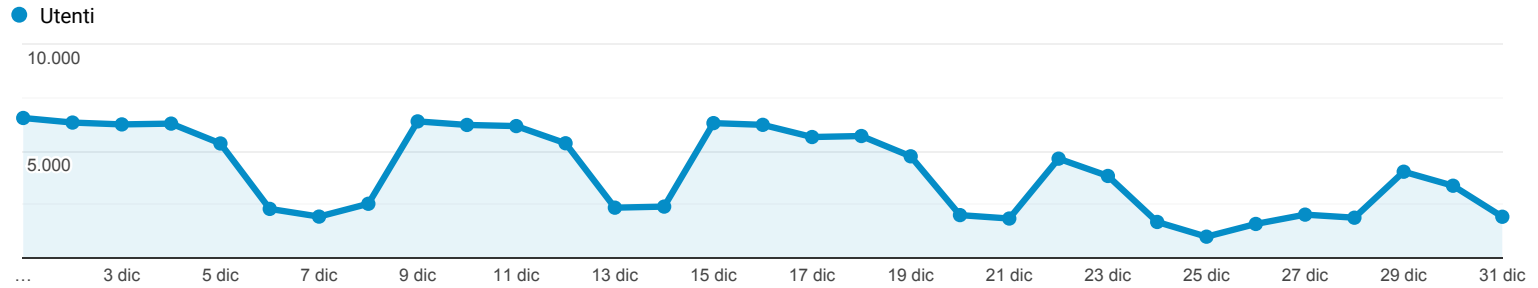

## Panoramica del pubblico

Tutti gli utenti  
100,00% Utenti

1 dic 2014 - 31 dic 2014

### Panoramica

Nessun dato disponibile per questa visualizzazione.

<b>Utenti</b> <b>73.290</b>	<b>Nuovi utenti</b> <b>64.283</b>	<b>Sessioni</b> <b>183.993</b>
<b>Numero di sessioni per utente</b> <b>2,51</b>	<b>Visualizzazioni di pagina</b> <b>677.341</b>	<b>Pagine/sessione</b> <b>3,68</b>
<b>Durata sessione media</b> <b>00:05:07</b>	<b>Frequenza di rimbalzo</b> <b>42,33%</b>	