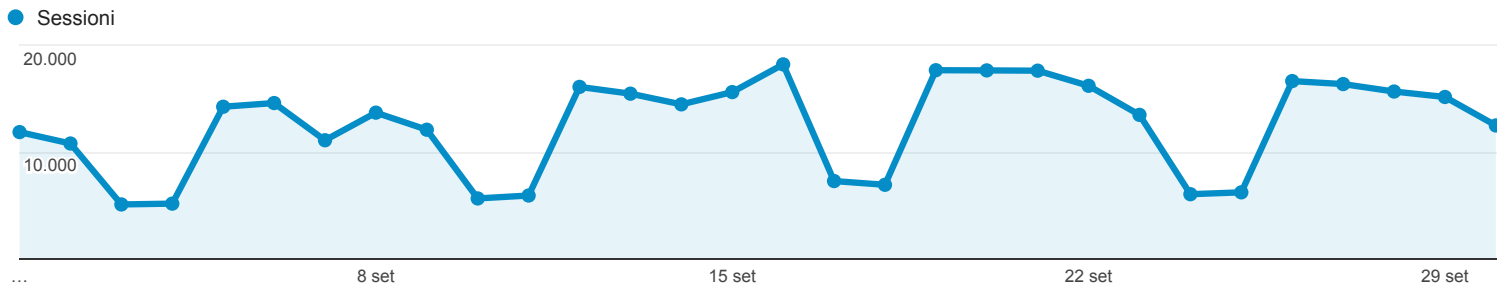

## Panoramica del pubblico

Tutti gli utenti  
100,00% Sessioni

### Panoramica

Sessioni  
**375.018**

Utenti  
**141.098**

Visualizzazioni di pagina  
**1.415.229**

Pagine/sessione  
**3,77**

Durata sessione media  
**00:04:34**

Frequenza di rimbalzo  
**46,54%**

% nuove sessioni  
**27,82%**