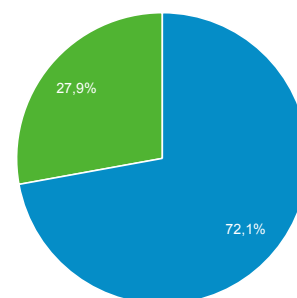

## Panoramica del pubblico

Tutti gli utenti  
100,00% Sessioni

### Panoramica

Sessioni  
**375.018**

Utenti  
**141.098**

Visualizzazioni di pagina  
**1.415.229**

Pagine/sessione  
**3,77**

Durata sessione media  
**00:04:34**

Frequenza di rimbalzo  
**46,54%**

% nuove sessioni  
**27,82%**

■ Returning Visitor ■ New Visitor

Lingua	Sessioni	% Sessioni
1. it	189.360	50,49%
2. it-it	161.914	43,17%
3. en-us	11.435	3,05%
4. en-gb	2.338	0,62%
5. es	1.745	0,47%
6. es-es	920	0,25%
7. fr	828	0,22%
8. en	630	0,17%
9. de	590	0,16%
10. ru	530	0,14%