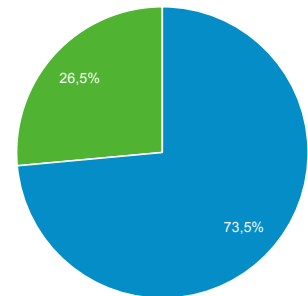

01 ott 2016 - 31 ott 2016

Panoramica del pubblico

Tutti gli utenti
100,00% Sessioni

Panoramica

■ Returning Visitor ■ New Visitor

Lingua	Sessioni	% Sessioni
1. it	171.533	50,14%
2. it-it	147.463	43,10%
3. en-us	11.184	3,27%
4. en-gb	2.391	0,70%
5. es	1.680	0,49%
6. es-es	820	0,24%
7. fr	728	0,21%
8. de	593	0,17%
9. en	587	0,17%
10. zh-cn	506	0,15%