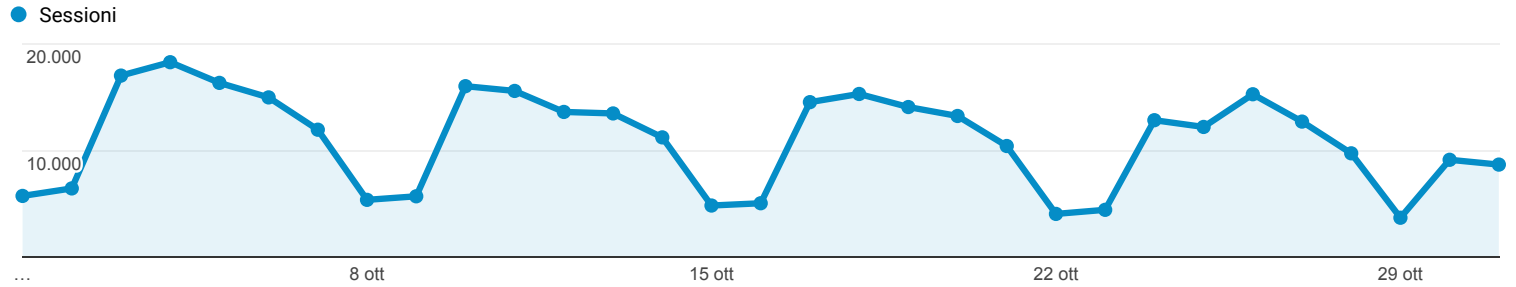

01 ott 2016 - 31 ott 2016

Panoramica del pubblico

Tutti gli utenti
100,00% Sessioni

Panoramica

■ Returning Visitor ■ New Visitor

Lingua	Sessioni	% Sessioni
1. it	171.533	50,14%
2. it-it	147.463	43,10%
3. en-us	11.184	3,27%
4. en-gb	2.391	0,70%
5. es	1.680	0,49%
6. es-es	820	0,24%
7. fr	728	0,21%
8. de	593	0,17%
9. en	587	0,17%
10. zh-cn	506	0,15%