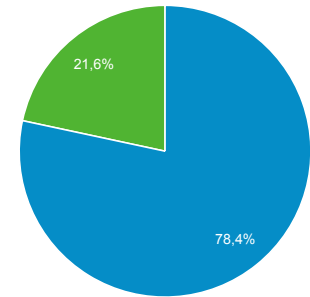

## Panoramica del pubblico

Tutti gli utenti  
100,00% Sessioni

1 dic 2017 - 31 dic 2017

### Panoramica

■ Returning Visitor ■ New Visitor

Lingua	Sessioni	% Sessioni
1. it	175.607	55,26%
2. it-it	121.283	38,16%
3. en-us	10.821	3,40%
4. en-gb	2.707	0,85%
5. es	1.268	0,40%
6. fr	715	0,22%
7. es-es	628	0,20%
8. zh-cn	498	0,16%
9. de	482	0,15%
10. pt-br	395	0,12%