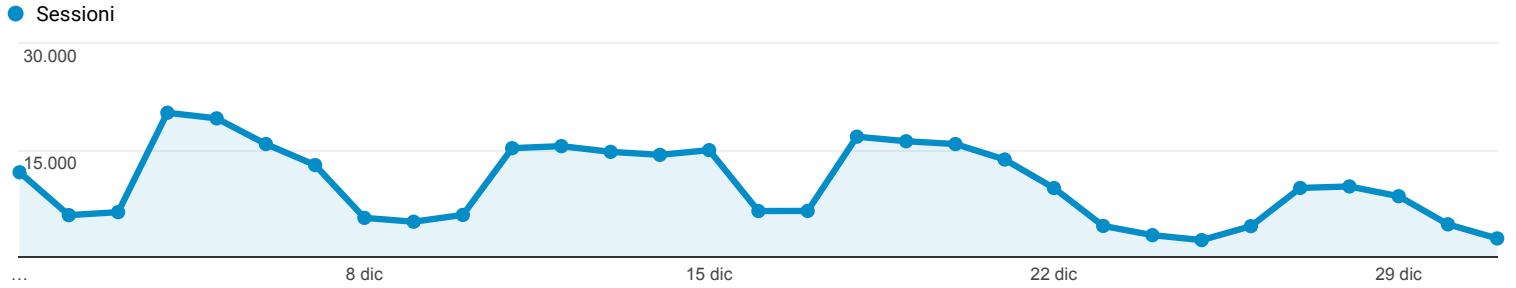

## Panoramica del pubblico

Tutti gli utenti  
100,00% Sessioni

1 dic 2017 - 31 dic 2017

### Panoramica

■ Returning Visitor ■ New Visitor

Lingua	Sessioni	% Sessioni
1. it	175.607	55,26%
2. it-it	121.283	38,16%
3. en-us	10.821	3,40%
4. en-gb	2.707	0,85%
5. es	1.268	0,40%
6. fr	715	0,22%
7. es-es	628	0,20%
8. zh-cn	498	0,16%
9. de	482	0,15%
10. pt-br	395	0,12%