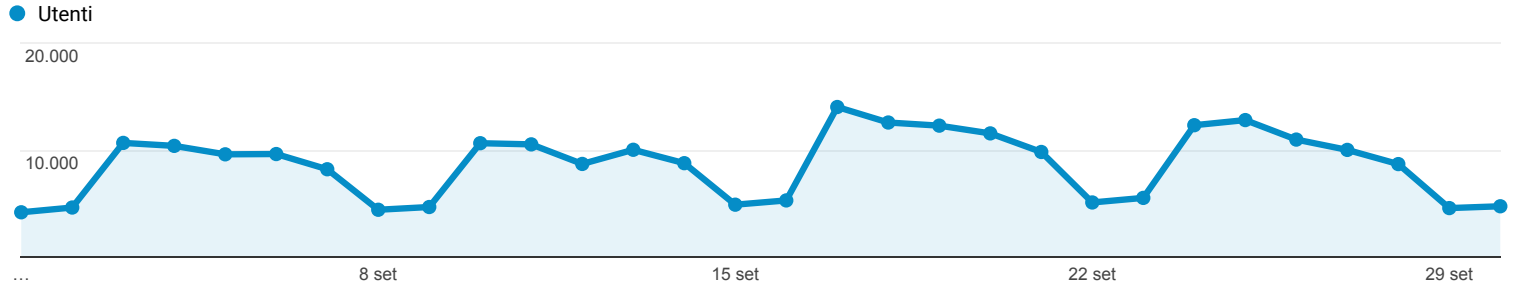

### Panoramica del pubblico

Tutti gli utenti  
100,00% Utenti

1 set 2018 - 30 set 2018

#### Panoramica

New Visitor Returning Visitor

Lingua	Utenti	% Utenti
1. it-it	98.372	76,28%
2. it	17.641	13,68%
3. en-us	5.341	4,14%
4. en-gb	1.819	1,41%
5. es-es	1.362	1,06%
6. fr-fr	448	0,35%
7. zh-cn	374	0,29%
8. pt-br	302	0,23%
9. ru-ru	276	0,21%
10. de-de	243	0,19%