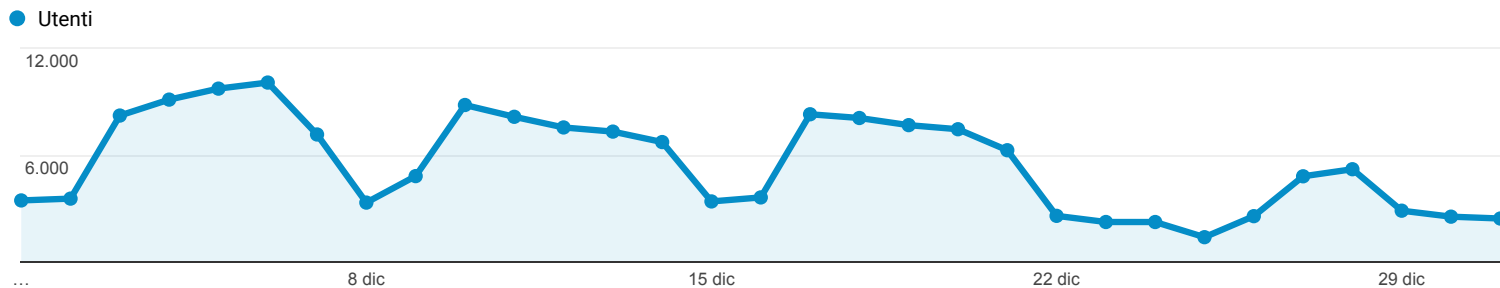

## Panoramica del pubblico

Tutti gli utenti  
100,00% Utenti

1 dic 2018 - 31 dic 2018

### Panoramica

Utenti <b>87.756</b>	Nuovi utenti <b>51.576</b>	Sessioni <b>233.934</b>
Numero di sessioni per utente <b>2,67</b>	Visualizzazioni di pagina <b>652.813</b>	Pagine/sessione <b>2,79</b>
Durata sessione media <b>00:03:31</b>	Frequenza di rimbalzo <b>58,51%</b>	