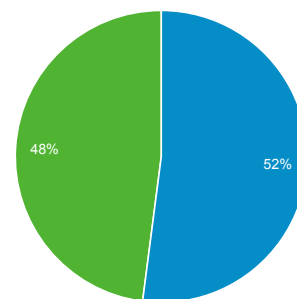

Utenti 87.756	Nuovi utenti 51.576	Sessioni 233.934
Numero di sessioni per utente 2,67	Visualizzazioni di pagina 652.813	Pagine/sessione 2,79
Durata sessione media 00:03:31	Frequenza di rimbalzo 58,51%	

■ New Visitor ■ Returning Visitor