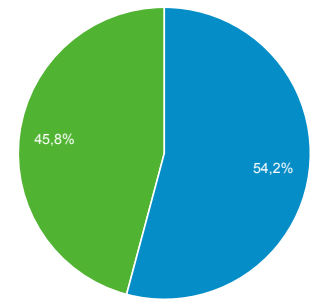

Panoramica del pubblico

Tutti gli utenti
100,00% Utenti

1 apr 2019 - 30 apr 2019

Panoramica

Utenti
85.255

Nuovi utenti
52.887

Sessioni
235.341

Numero di sessioni per utente
2,76

Visualizzazioni di pagina
678.246

Pagine/sessione
2,88

Durata sessione media
00:03:40

Frequenza di rimbalzo
55,92%

■ New Visitor ■ Returning Visitor

Lingua	Utenti	% Utenti
1. it-it	65.588	74,88%
2. it	11.006	12,56%
3. en-us	4.652	5,31%
4. en-gb	1.405	1,60%
5. es-es	1.097	1,25%
6. fr-fr	476	0,54%
7. pt-br	329	0,38%
8. zh-cn	310	0,35%
9. tr-tr	272	0,31%
10. de-de	233	0,27%