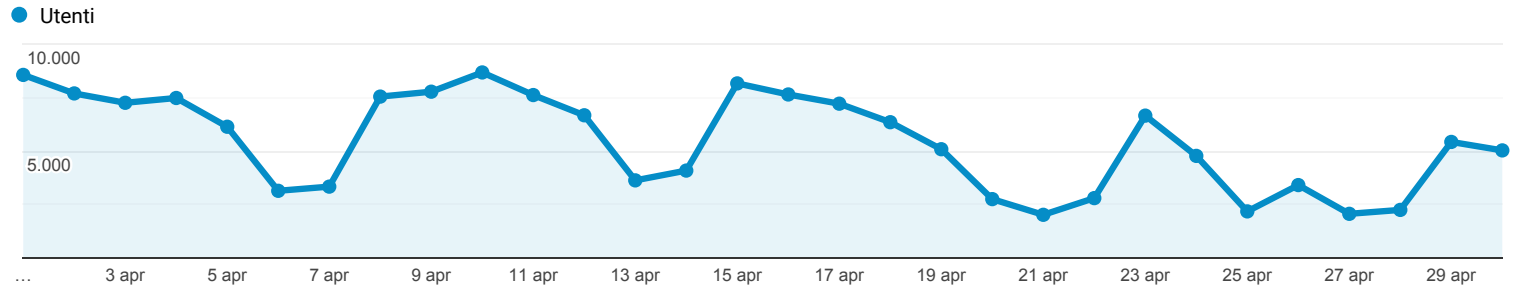

Panoramica del pubblico

Tutti gli utenti
100,00% Utenti

1 apr 2019 - 30 apr 2019

Panoramica

Utenti
85.255

Nuovi utenti
52.887

Sessioni
235.341

Numero di sessioni per utente
2,76

Visualizzazioni di pagina
678.246

Pagine/sessione
2,88

Durata sessione media
00:03:40

Frequenza di rimbalzo
55,92%

■ New Visitor ■ Returning Visitor

Lingua	Utenti	% Utenti
1. it-it	65.588	74,88%
2. it	11.006	12,56%
3. en-us	4.652	5,31%
4. en-gb	1.405	1,60%
5. es-es	1.097	1,25%
6. fr-fr	476	0,54%
7. pt-br	329	0,38%
8. zh-cn	310	0,35%
9. tr-tr	272	0,31%
10. de-de	233	0,27%