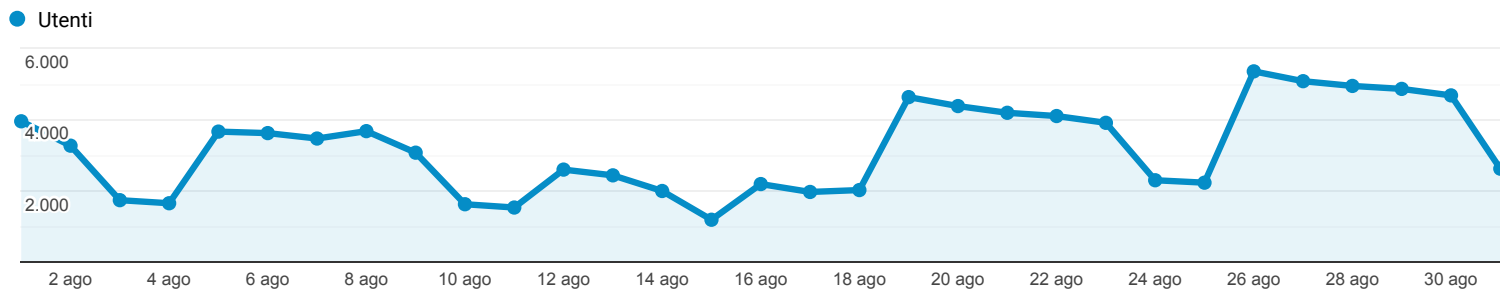

Panoramica del pubblico

Tutti gli utenti
100,00% Utenti

1 ago 2019 - 31 ago 2019

Panoramica

Utenti 45.087	Nuovi utenti 25.847	Sessioni 153.326
Numero di sessioni per utente 3,40	Visualizzazioni di pagina 556.626	Pagine/sessione 3,63
Durata sessione media 00:04:08	Frequenza di rimbalzo 48,71%	

Returning Visitor (Blue) | New Visitor (Green)

Lingua	Utenti	% Utenti
1. it-it	35.599	75,71%
2. it	6.976	14,84%
3. en-us	1.561	3,32%
4. en-gb	876	1,86%
5. es-es	362	0,77%
6. fr-fr	224	0,48%
7. pt-br	150	0,32%
8. zh-cn	112	0,24%
9. ru-ru	100	0,21%
10. de-de	82	0,17%