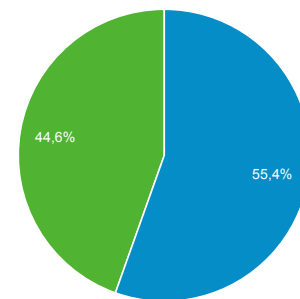

Panoramica del pubblico

Tutti gli utenti
100,00% Utenti

1 ago 2019 - 31 ago 2019

Panoramica

Utenti 45.087	Nuovi utenti 25.847	Sessioni 153.326
Numero di sessioni per utente 3,40	Visualizzazioni di pagina 556.626	Pagine/sessione 3,63
Durata sessione media 00:04:08	Frequenza di rimbalzo 48,71%	

Returning Visitor (Blue) | New Visitor (Green)

Lingua	Utenti	% Utenti
1. it-it	35.599	75,71%
2. it	6.976	14,84%
3. en-us	1.561	3,32%
4. en-gb	876	1,86%
5. es-es	362	0,77%
6. fr-fr	224	0,48%
7. pt-br	150	0,32%
8. zh-cn	112	0,24%
9. ru-ru	100	0,21%
10. de-de	82	0,17%